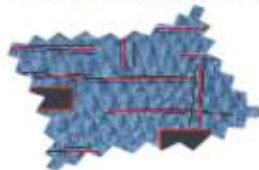

ART.93213 Herren Pyjama

100% Baumwolle (Single Jersey)

DSG. 793_01
(blau/d.blau)