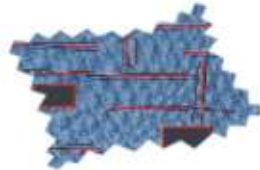

DSG.201_01
(d.blau)

DSG.201_02
(d.grau)

Grosse	50	52	54	56	58
D.BLAU	1	1	2	1	1
D.GRAU	1	2	1	1	1

ART.93211 Herren Pyjama

100% Baumwolle (Single Jersey)

DSG. 793_01
(blau/d.blau)

DSG793-02
(beige/blau)

Grosse	50	52	54	56	58
Farbe					
BLAU/D.BLAU	1	1	2	1	1
BEIGE/BLAU	1	2	1	1	1

ART.93213 Herren Pyjama

100% Baumwolle (Single Jersey)

DSG. 793_01
(blau/d.blau)

DSG793-02
(beige/blau)

Grosse	50	52	54	56	58
Farbe					
BLAU/D.BLAU	1	1	2	1	1
BEIGE/BLAU	1	2	1	1	1

ART.92241 Herren Pyjama

100% Baumwolle (Single Jersey)